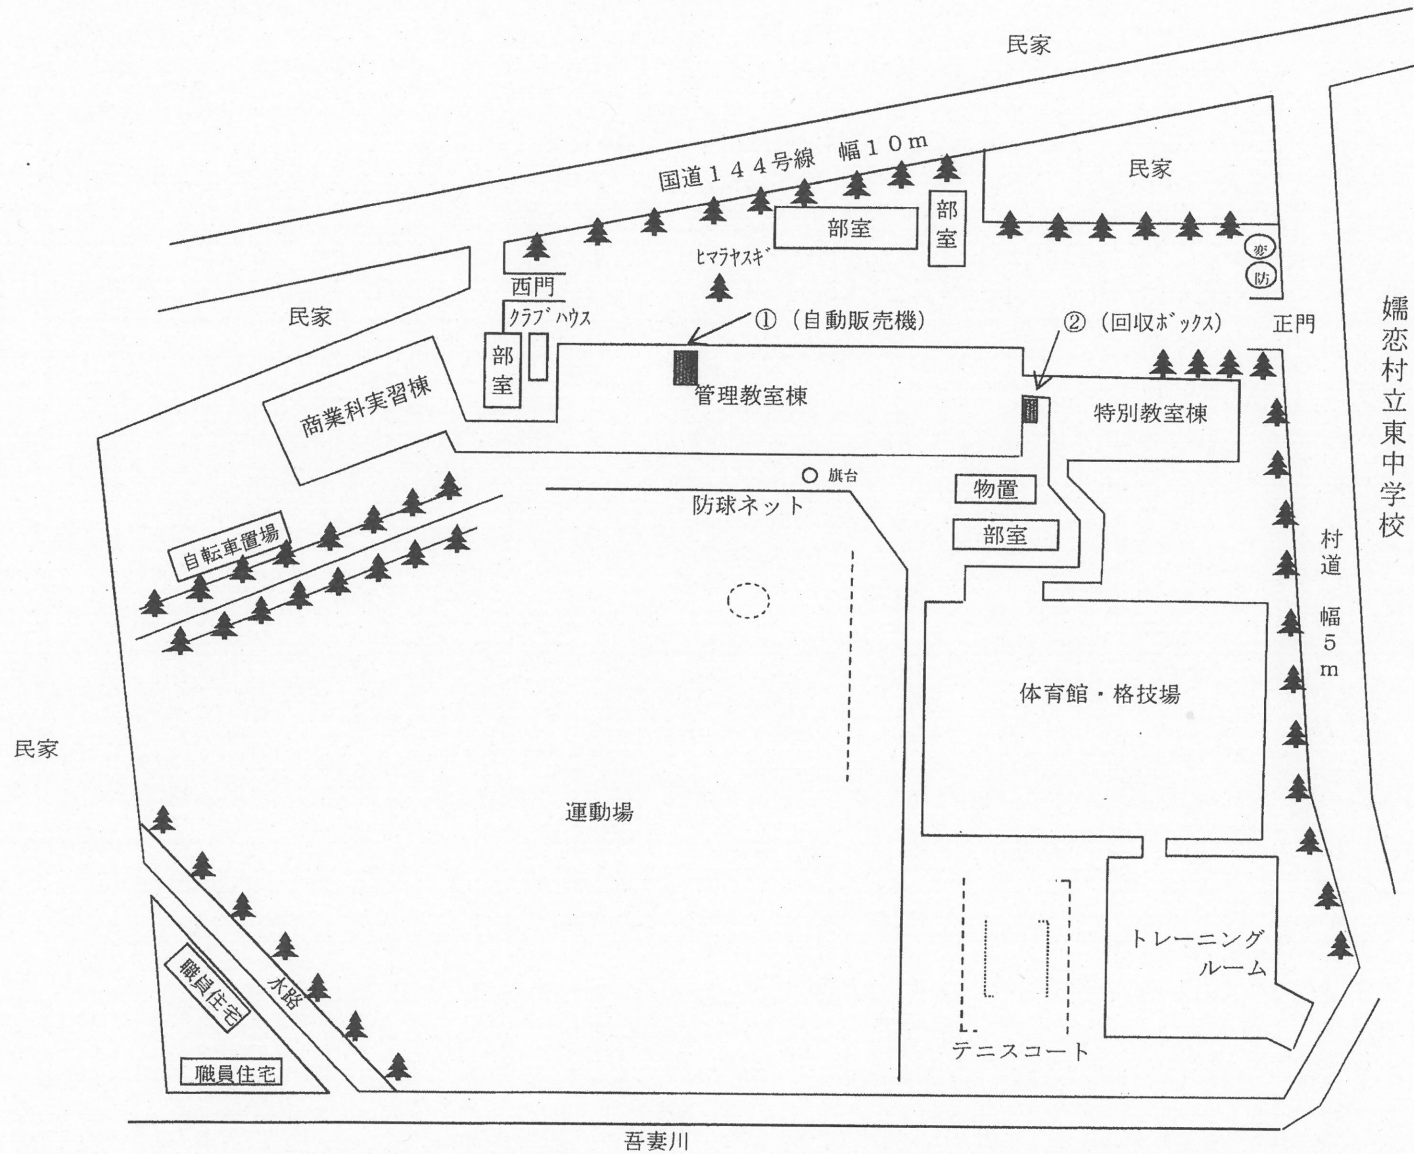

学校敷地内略図

※  が設置場所です。

婦恋村立東中学校

吾妻川

管理教室棟 1F